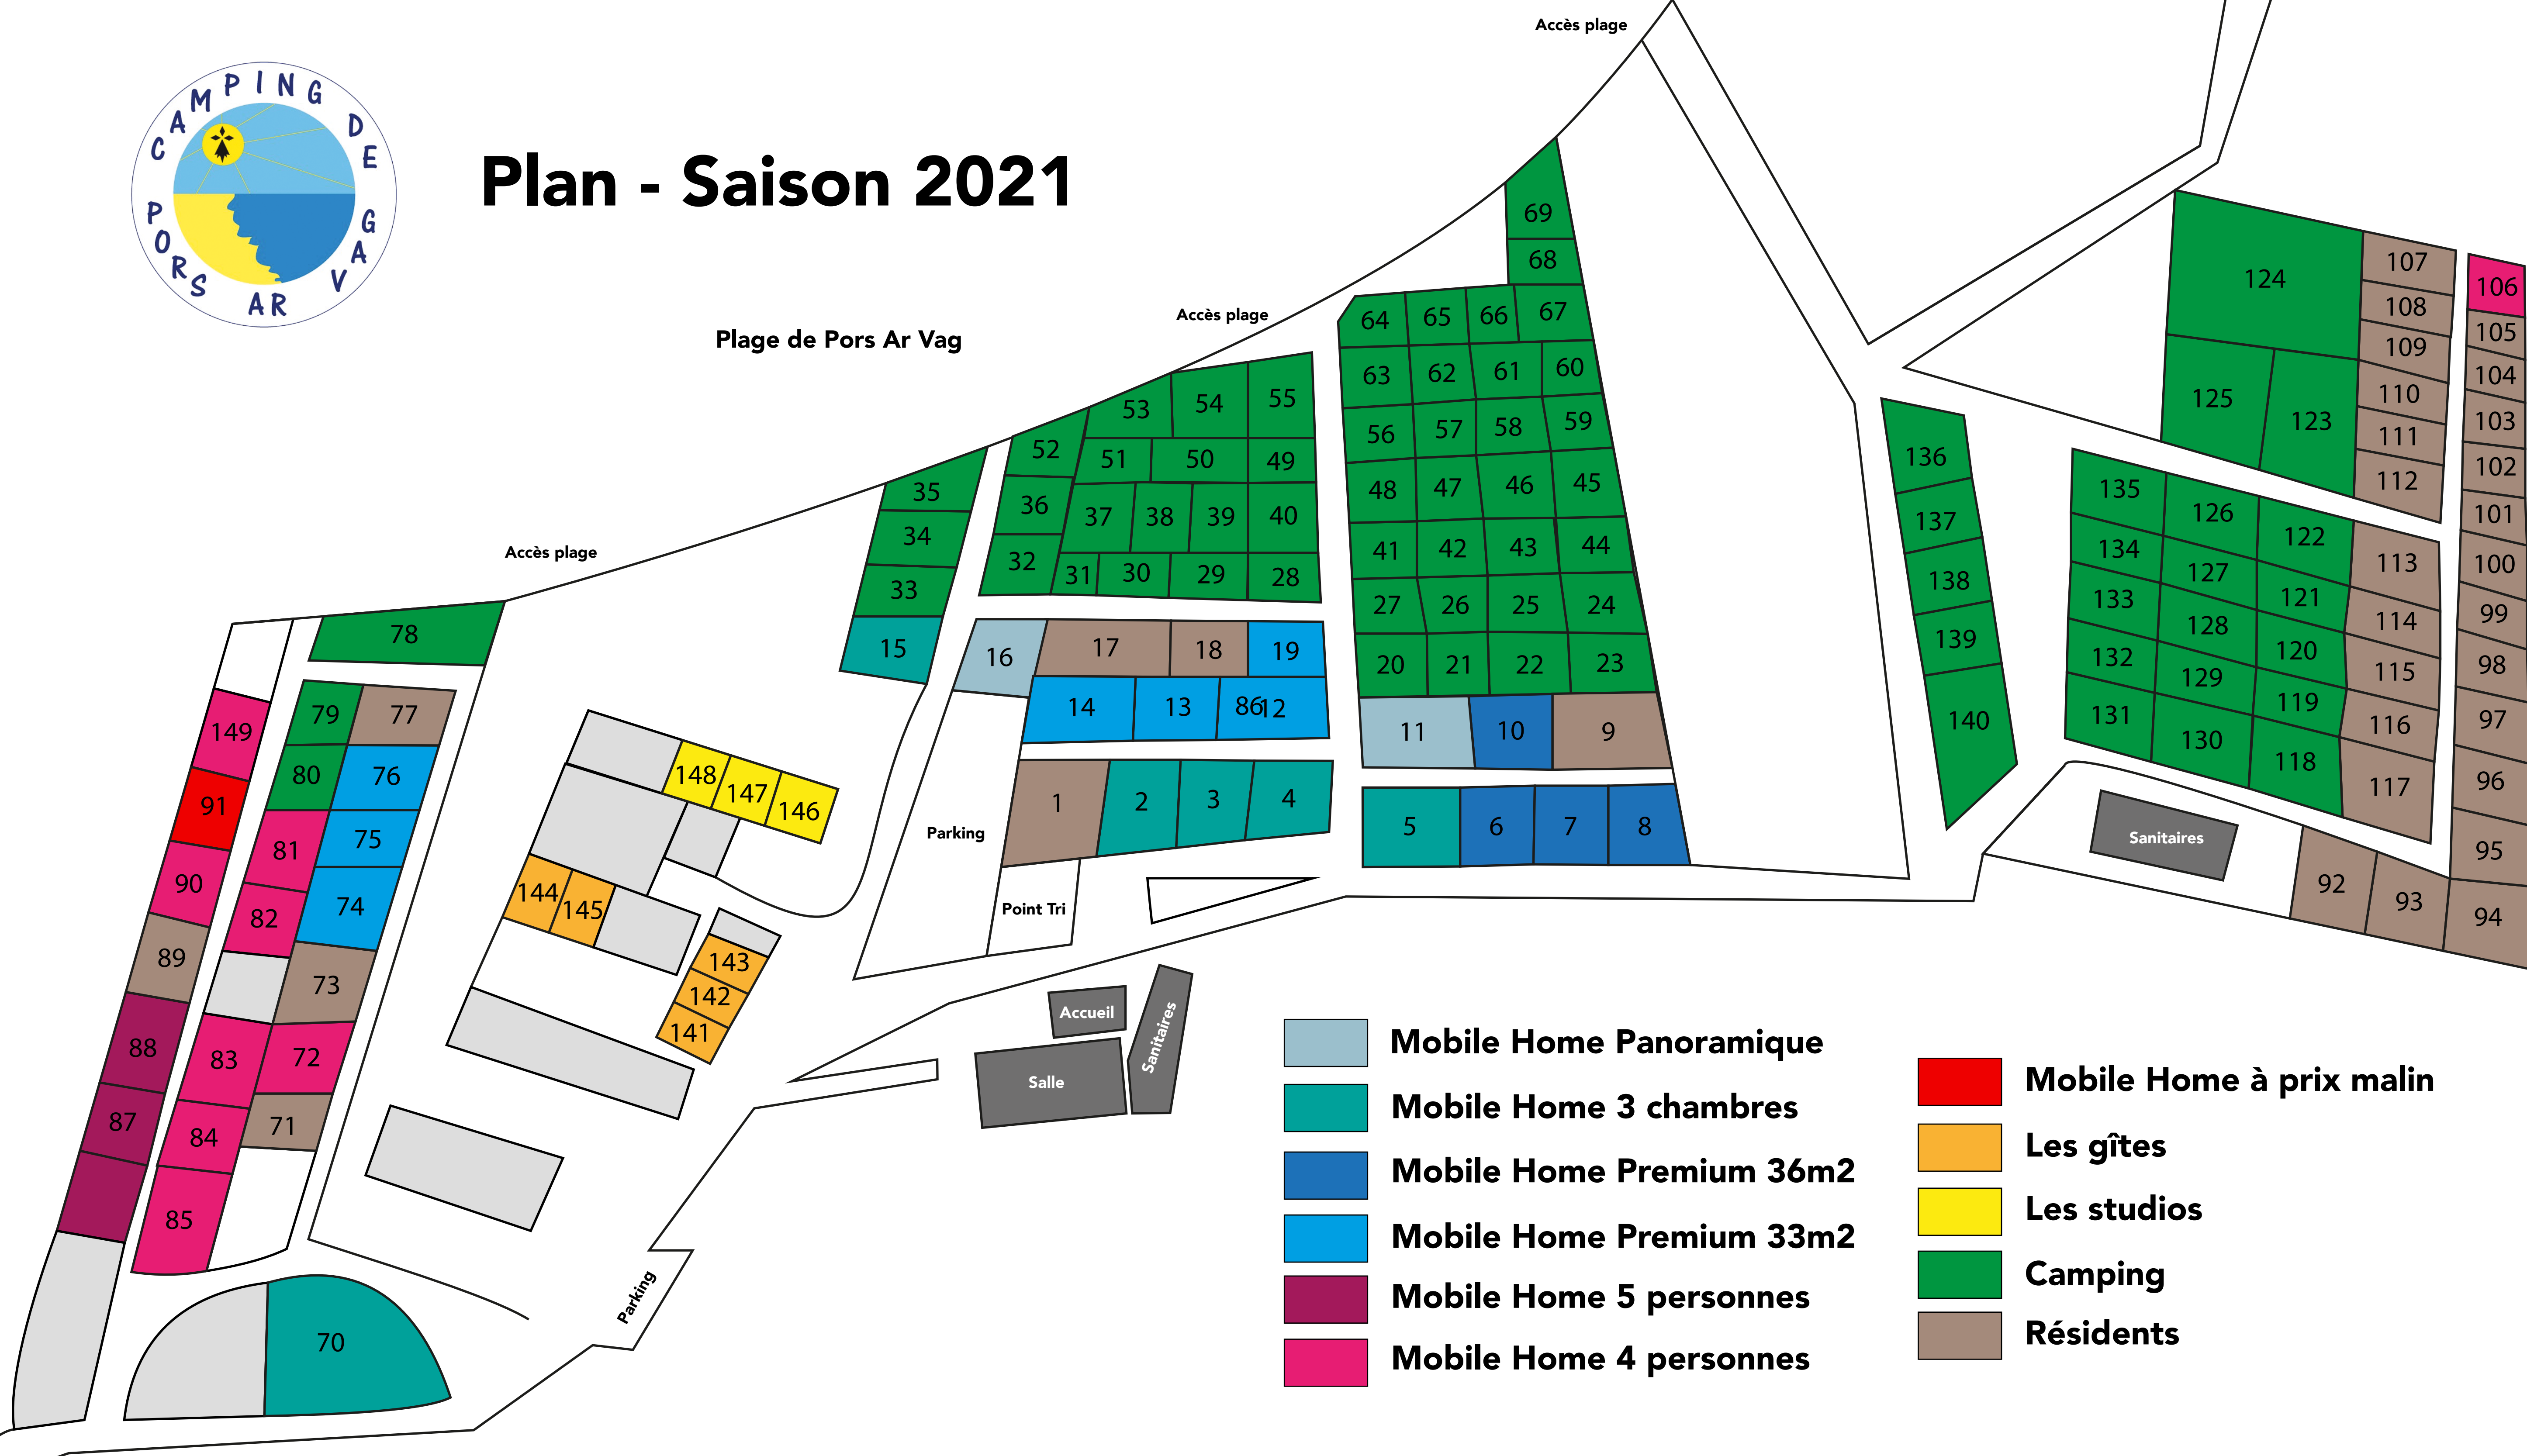

Plan - Saison 2021

Plage de Pors Ar Vag

- Mobile Home Panoramique**
- Mobile Home 3 chambres**
- Mobile Home Premium 36m2**
- Mobile Home Premium 33m2**
- Mobile Home 5 personnes**
- Mobile Home à prix malin**
- Les gîtes**
- Les studios**
- Camping**
- Résidents**