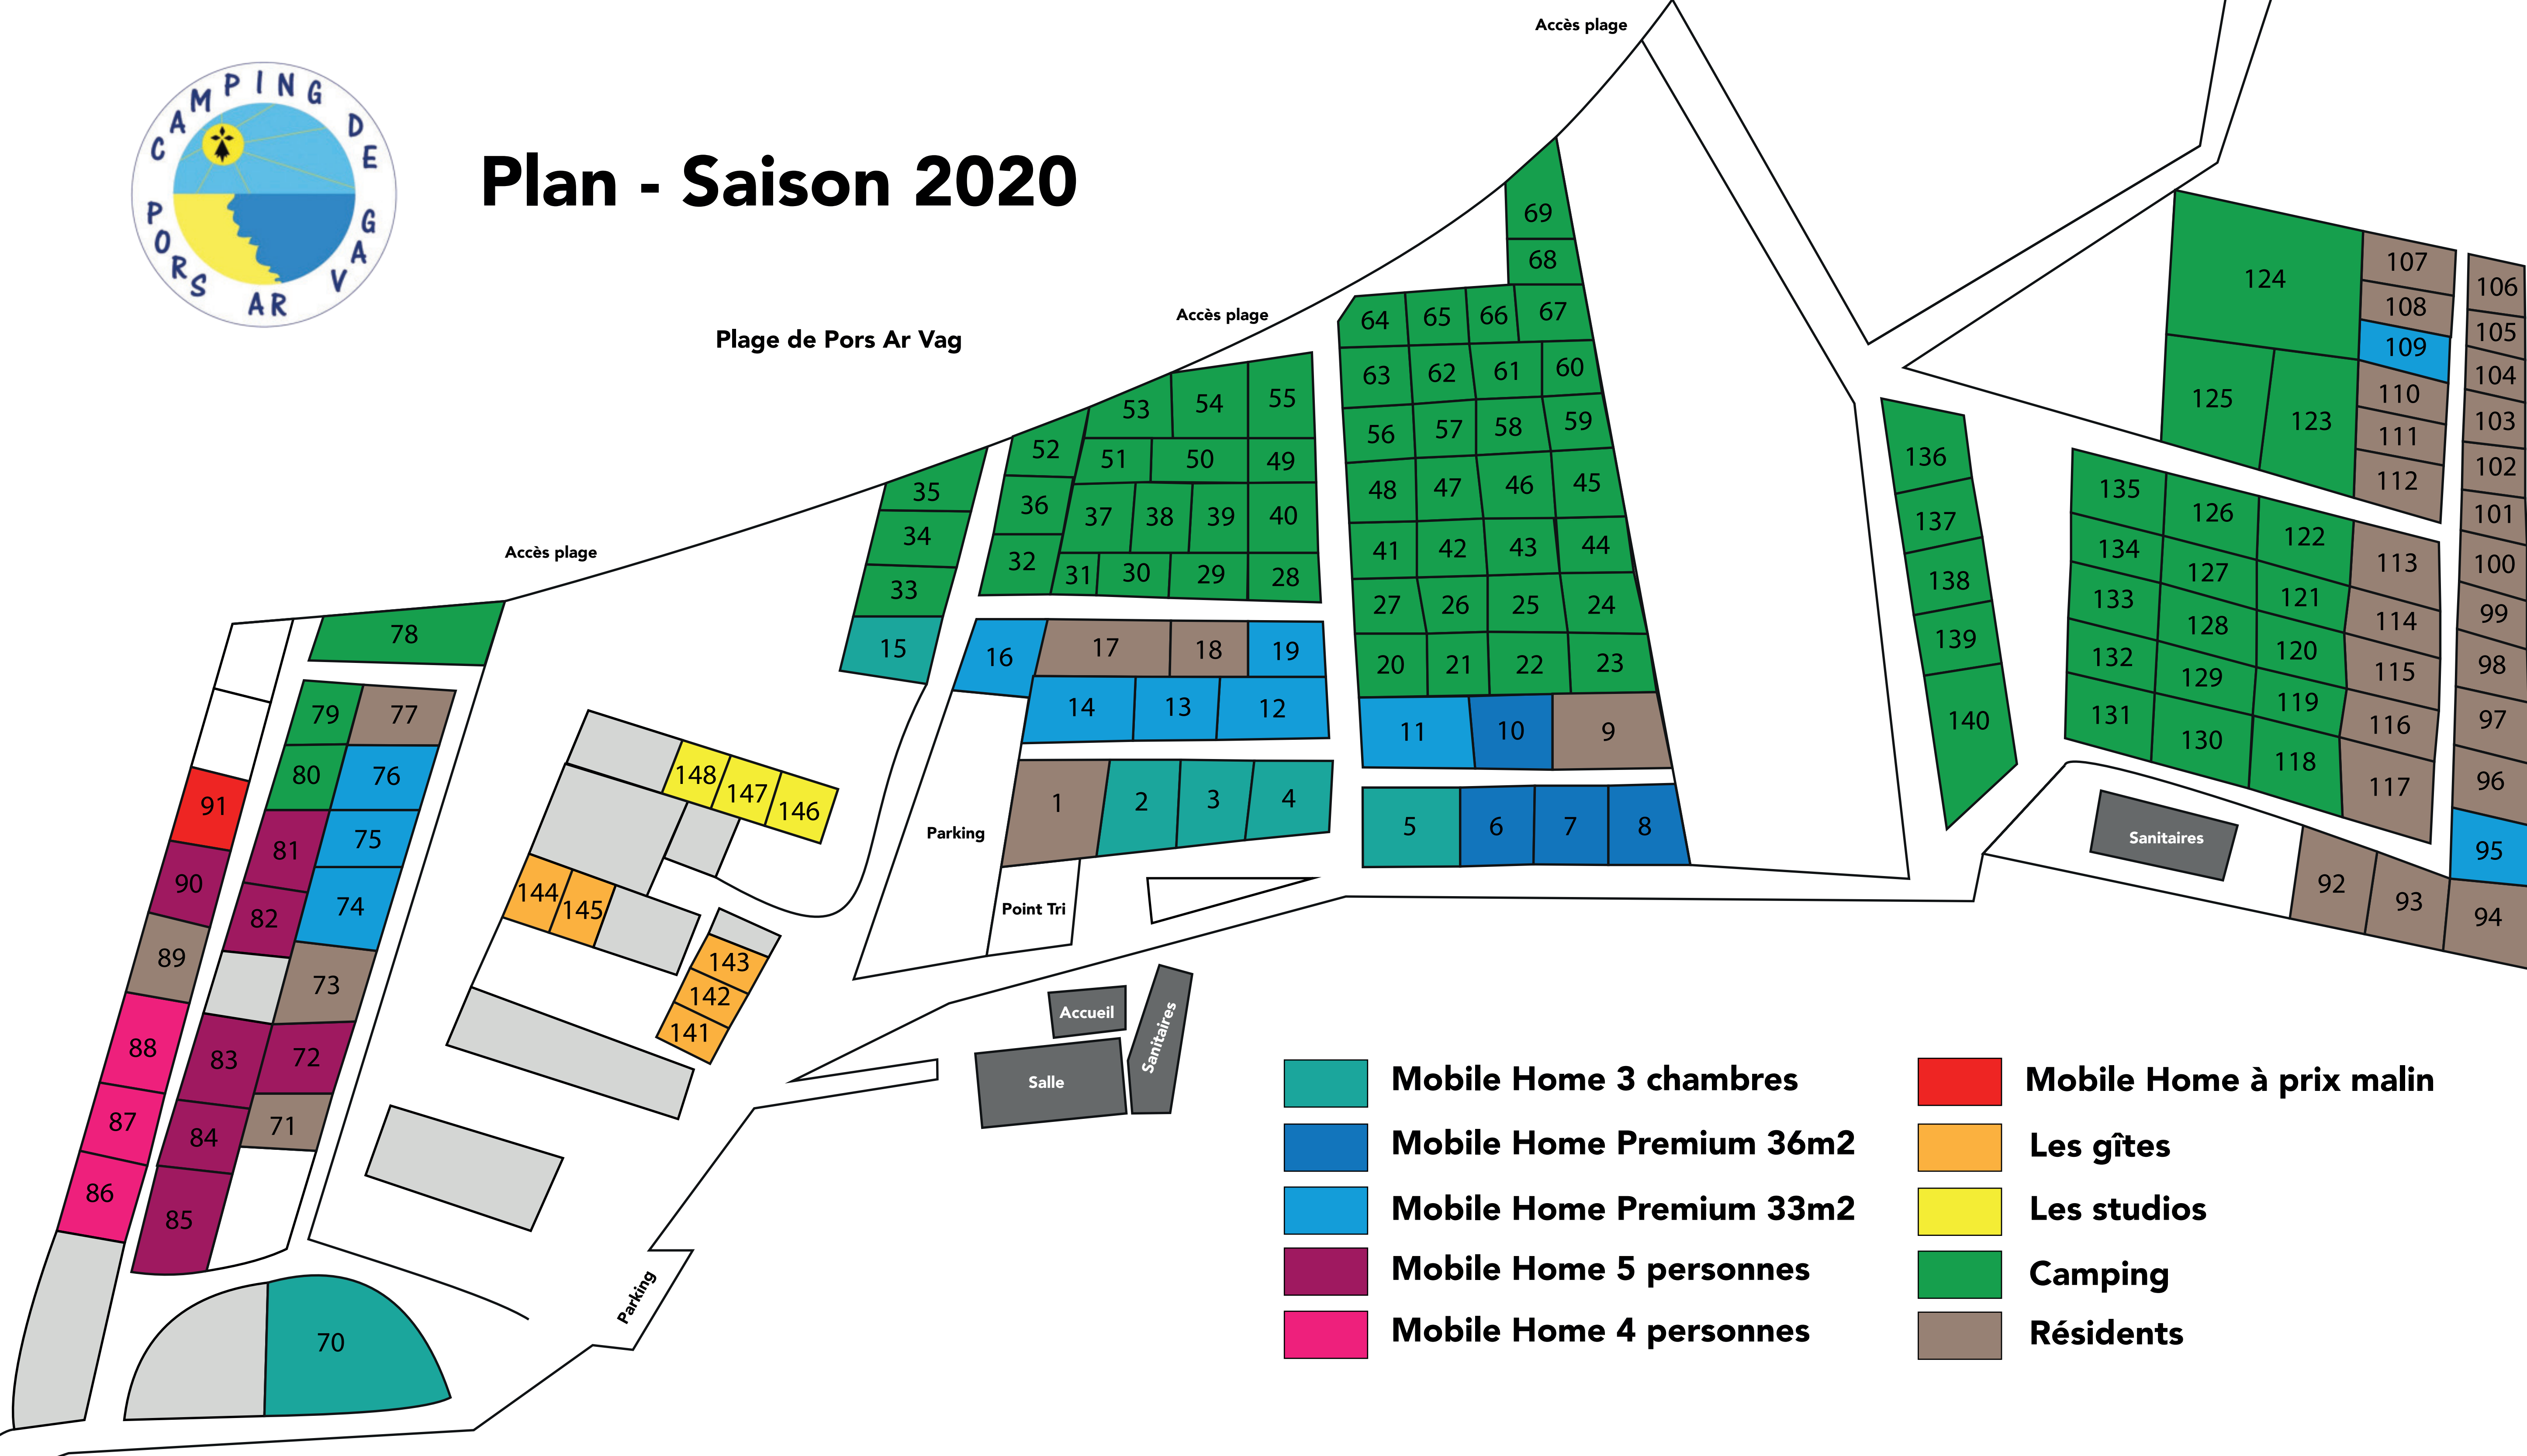

Plan - Saison 2020

Plage de Pors Ar Vag

- | | | | |
|---|---------------------------------|---|---------------------------------|
|  | Mobile Home 3 chambres |  | Mobile Home à prix malin |
|  | Mobile Home Premium 36m2 |  | Les gîtes |
|  | Mobile Home Premium 33m2 |  | Les studios |
|  | Mobile Home 5 personnes |  | Camping |
|  | Mobile Home 4 personnes |  | Résidents |